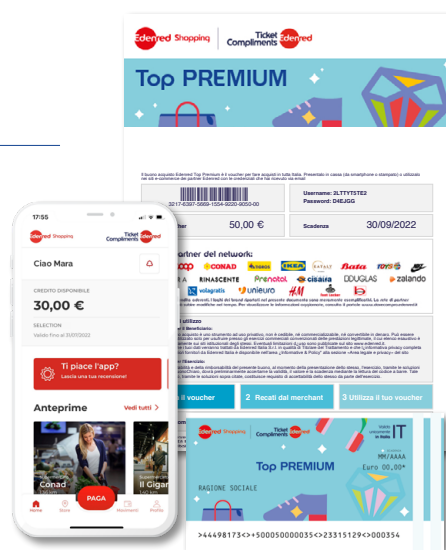

## Alcuni partner online

I loghi dei brand riportati nel presente documento sono rappresentativi e non esaustivi. La rete di partner convenzionati può subire modifiche nel tempo. Per visualizzare le informazioni aggiornate, consultare il Cerca Locali da app Ticket Restaurant® o da portale beneficiari.edenred.it.

## Adatto anche allo smart working

Ticket Restaurant® risponde anche alle esigenze correlate alle **nuove abitudini di lavoro** e può essere riconosciuto anche a chi svolge le proprie funzioni professionali senza essere presente in azienda.

# Buoni Edenred Shopping

# Buoni Edenred Shopping

Il buono acquisto multibrand utilizzabile per la spesa, lo shopping e il carburante. Grazie ad una rete di **27.000 punti vendita** convenzionati diffusi su tutto il territorio, è il più utilizzabile in Italia e disponibile in diversi formati: app, digitale e cartaceo.